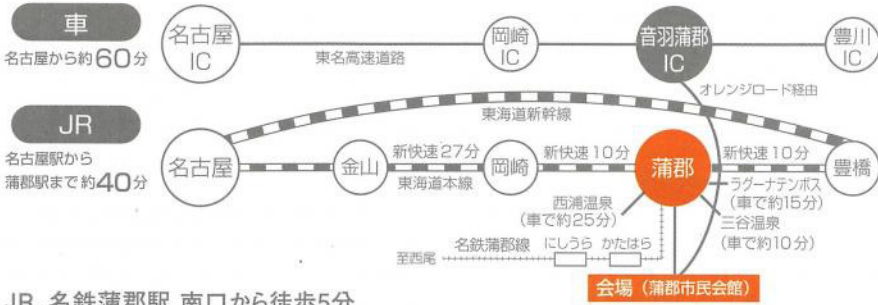

# 会場へのアクセス

駐車場の数に限りがありますので、公共交通機関をご利用くださいますようお願いいたします。

JR、名鉄蒲郡駅 南口から徒歩5分  
東名高速 音羽蒲郡ICからオレンジロードを利用して車で20分  
国道23号バイパス蒲郡ICから車で15分

# コース・駐車場案内図