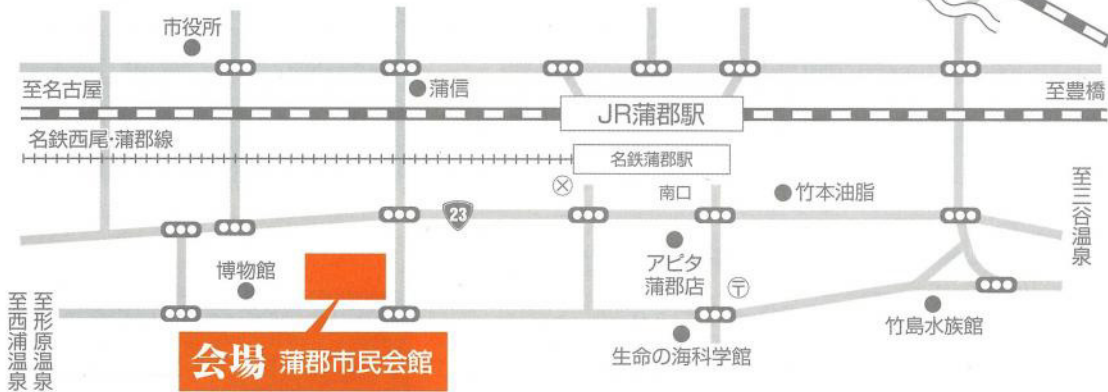

# 会場へのアクセス

駐車場の数に限りがありますので、公共交通機関をご利用くださいますようお願いいたします。

JR、名鉄蒲郡駅 南口から徒歩5分  
東名高速 音羽蒲郡ICからオレンジロードを利用して車で20分  
国道23号バイパス蒲郡ICから車で15分

# コース・駐車場案内図

## 駅周辺拡大図